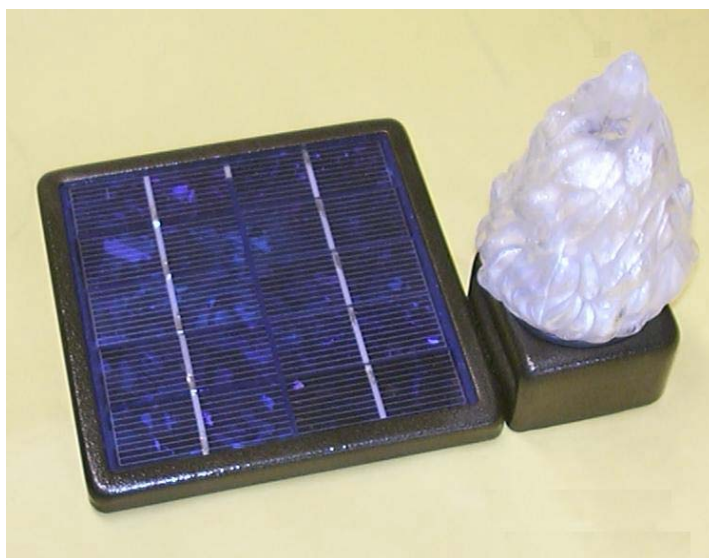

Come qualsiasi dispositivo magnetico (es: altoparlanti della macchina), anche questo prodotto può creare campi elettromagnetici in grado di smagnetizzare alcune carte di credito, bankomat etc. ; tenere quindi la torcia a debita distanza.

LAMPADA VOTIVA FOTOVOLTAICA

Lampada votiva fotovoltaica: discreta e sempre accesa
Mai più candele semispente o lampade a batteria scariche.
Quattro pratiche linguette vengono cementate o incollate nei fori della lapide onde prevenire l'asporto.
E' stagna ed "eterna" durata minima 10 (dieci) anni.